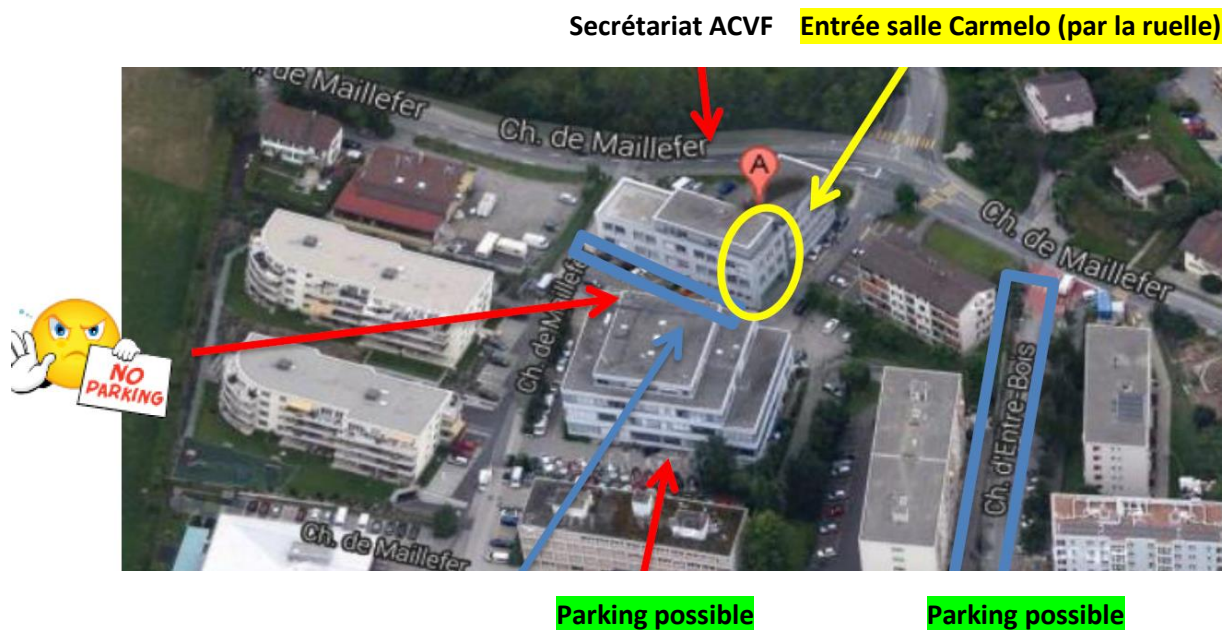

Salle de conférence ACVF (Salle Carmelo)

Chemin de Maillfer 35, 1052 Le Mont-sur-Lausanne

Situation – Accès –Parking

Les places de parcs situées **devant** le bâtiment (face au chemin de Maillfer) sont des places de parc privées > **Utilisation interdite.**

Parking possible : A l'arrière du bâtiment.